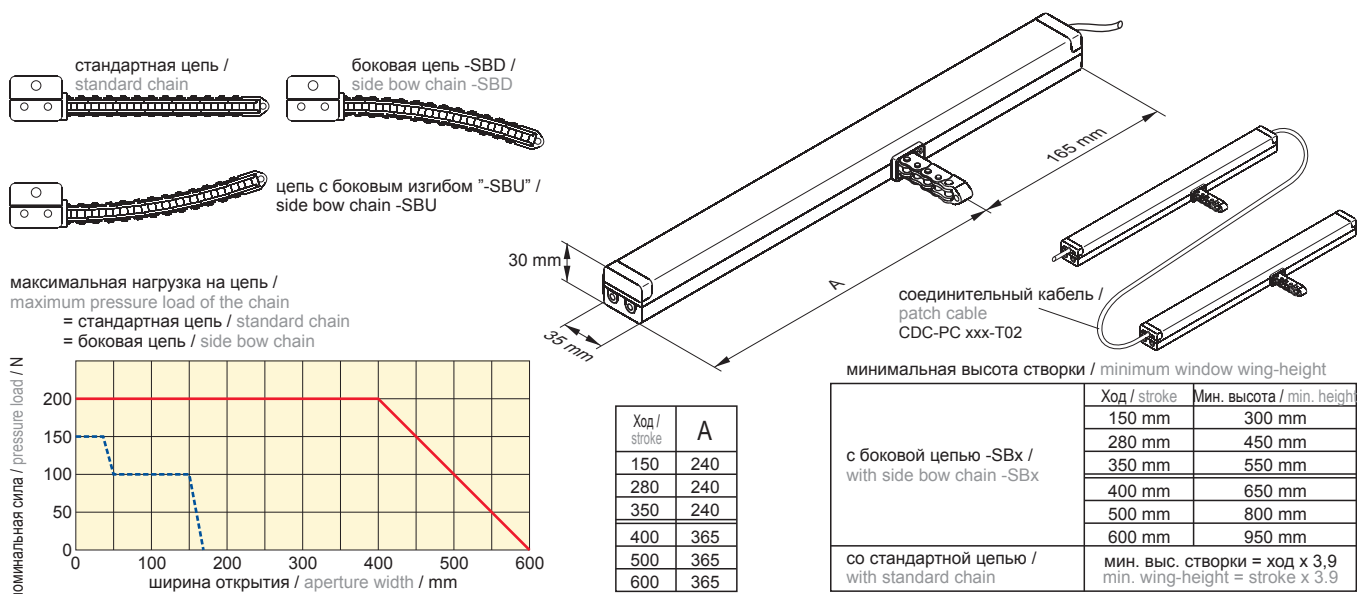

Product Information

- integrated synchronous control electronics
- ideal integration into window profiles
- applicable for smoke- and natural ventilation
- special compact structural shape
- individual programmable
- cable connectable on both sides

Пример применения

Example for Application

Технические данные

Technical Data

Типы / types	CDC 200/350 (-SBx)	CDC 200/600 (-SBx)
Номинал. напр. / rated voltage	24 VDC ±15 %	
Номинал. ток / rated current	0,6 A (0,5 A)	1,0 A (0,83 A)
Сила давления / pressure force	200 N (150 N)	200 N (150 N)
Сила тяги / tractive force	150 N	200 N, 150 N**
Сила удерж. / locking force	1500 N	
Время откр. / opening time	15 s / 100 mm	15 s, 8,8 s*** / 100 mm
Время закр. / closing time	20 s / 100 mm	15 s, 20 s** / 100 mm
Класс защиты / ingress prot.	IP 50	
Темп. диап. / range of temp.	-5°C ... +75°C	
Подключение / connection	силикон. кабель / silicone cable 2,5 m	
Корпус / housing	алюминий / aluminium	
Цвет / colour	серебристый / silver (~ RAL 9006)	