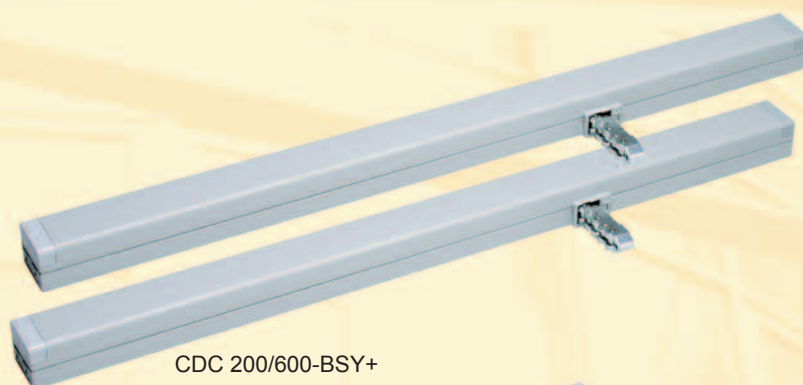

Привод серии С

chain drive series C

CDC 200-BSY+

Описание

- Интегрированная синхронизирующая электроника
- Оптимальная интеграция в оконные профили
- Применяется для дымоудаления и вентиляции
- Особо компактная конструкция
- Индивидуальное программирование
- Подключение кабеля с обеих сторон

Product Information

- integrated synchronous control electronics
- ideal integration into window profiles
- applicable for smoke- and natural ventilation
- special compact structural shape
- individual programmable
- cable connectable on both sides

Пример применения

Example for Application

Технические данные

Technical Data

Типы / types	CDC 200/350 (-SBx)	CDC 200/600 (-SBx)
Номинал. напр. / rated voltage	24 VDC ±15 %	
Номинал. ток / rated current	0,6 A (0,5 A)	1,0 A (0,83 A)
Сила давления / pressure force	200 N (150 N)	200 N (150 N)
Сила тяги / tractive force	150 N	200 N, 150 N**
Сила удерж. / locking force	1500 N	
Время откр. / opening time	15 s / 100 mm	15 s, 8,8 s*** / 100 mm
Время закр. / closing time	20 s / 100 mm	15 s, 20 s** / 100 mm
Класс защиты / ingress prot.	IP 50	
Темп. диап. / range of temp.	-5°C ... +75°C	
Подключение / connection	силикон. кабель / silicone cable 2,5 m	
Корпус / housing	алюминий / aluminium	
Цвет / colour	серебристый / silver (~ RAL 9006)	