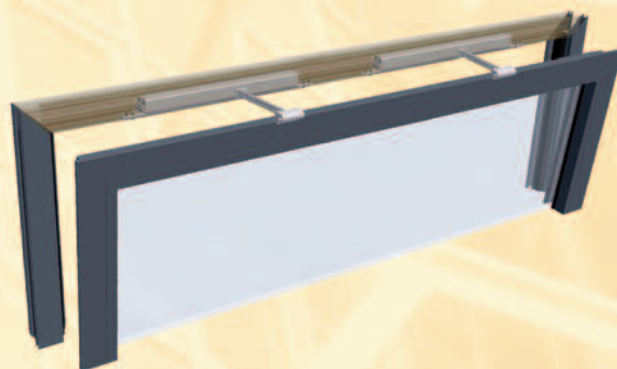

Привод серии С

chain drive series C

CDC 200-BSY+

Описание

- Интегрированная синхронизирующая электроника
- Оптимальная интеграция в оконные профили
- Применяется для дымоудаления и вентиляции
- Особо компактная конструкция
- Индивидуальное программирование
- Подключение кабеля с обеих сторон

Product Information

- integrated synchronous control electronics
- ideal integration into window profiles
- applicable for smoke- and natural ventilation
- special compact structural shape
- individual programmable
- cable connectable on both sides