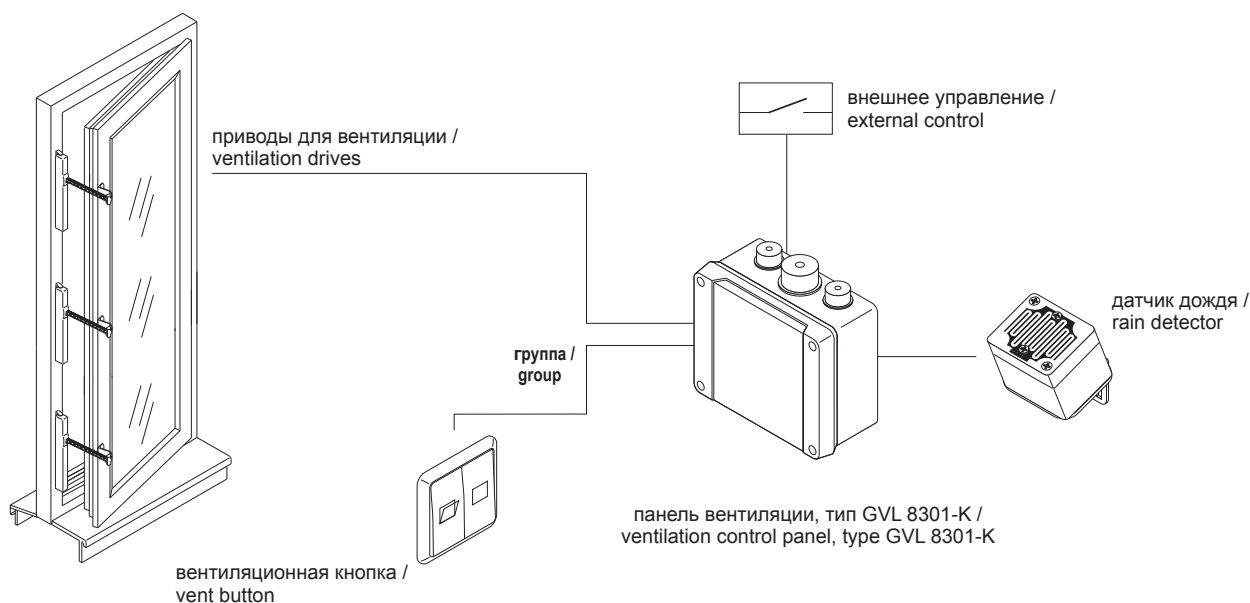

Характеристики

- Компактное устройство для 0,5 А или 1 А приводного тока в одной группе
- Настенный пластмассовый корпус (GVL 8301-K) скрытый монтаж в распред. коробке Ø 58 мм (VCM 05U)
- Возможно соединение приводов с помощью функции TMS (GVL 8301-K)
- Безопасная вентиляция (ручной режим)
- Вход для внешнего управления, напр. реле времени (GVL 8301-K)
- Возможно подключение датчика дождя или ветра/дождя напрямую
- В программу сост. компонентов D+H входят вентиляционные кнопки, оконные приводы, погодные датчики и термостаты

Features

- Compact design for 0.5 A or 1 A actuating current in one group
- Plastic housing, surface type (GVL 8301-K) mounting in deep flush socket Ø 58 mm (VCM 05U)
- Connection of drives with TMS function possible (GVL 8301-K)
- Ventilation safety function (storage operation Open/Closed)
- Entry for external control, e.g. timer (GVL 8301-K)
- Possibility of connecting rain detector or wind / rain detector without supplementary module
- Vent buttons, window drives, weather sensors and room temperature controllers available as accessories in D+H program

Пример применения

Example for Application

Технические данные

Technical Data

Тип / Type	VCM 05U	GVL 8301-K
Питание / Power supply	230 VAC / 50 Hz, 15 VA	230 VAC / 50 Hz, 30 VA
Выход / Output	24 VDC, макс. / max. 0,5 A	24 VDC, макс. / max. 1 A
Режим / Class of rating	Кратковременный / short-time duty, 20 % ED	
Класс защиты / Protective system	IP 20	IP 50
Темп. диапазон / Range of temp.	0°C ... +55°C	-5°C ... +60°C
Корпус / Housing	пластик / plastic	
Цвет / Colour	RAL 7035, светлосерый / light grey	

Тип / Type	№ арт. / Ord.-No.	Ш x В x Г/мм / W x H x D/mm	Вес/кг / Weight/kg	Примечание / Comment
VCM 05U	30.241.40	50 x 47,5 x 28	0,13	
GVL 8301-K	30.240.20	139 x 119 x 70	0,85