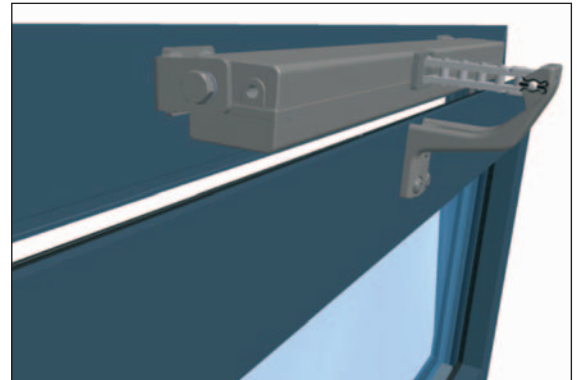

## bracket sets for CDC

CDC-BS066-VFI / CDC-BS088-VFO / CDC-BS077-VSI

CDC-BS066-VFI Монтаж на раме окна, откр. внутрь

CDC-BS066-VFI mounting on outer frame, inwards

- Для окон с отрыванием вовнутрь
- Монтаж на внешней раме
- Крепёжные винты в комплекте
- Цвет: серебристый
- Окраска в любые цвета По шкале RAL

- For inward opening windows
- For installing on outer frame
- Incl. fastening screws
- Colour: silver
- Possibility of paint in all RAL-Colours

CDC-BS088-VFO Монтаж на внеш. раме, откр. наружу

CDC-BS088-VFO mounting on outer frame, outwards

- Для окон, открывающихся вовнутрь
- Для монтажа на раме
- Крепёжные винты в комплекте
- Цвет: серебристый
- Окраска в любые цвета по шкале RAL

- For outward opening windows
- For installing on frame
- Incl. fastening screws
- Colour: silver
- Possibility of paint in all RAL-Colours