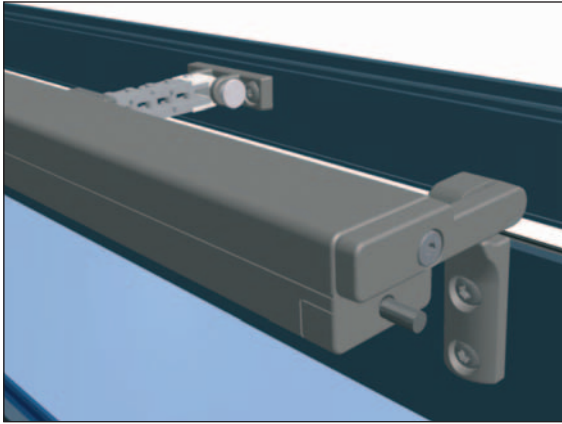

## bracket sets for CDC

CDC-BS066-VFI / CDC-BS088-VFO / CDC-BS077-VSI

CDC-BS066-VFI Монтаж на раме окна, откр. внутрь

CDC-BS066-VFI mounting on outer frame, inwards

- Для окон с отрыванием вовнутрь
- Монтаж на внешней раме
- Крепёжные винты в комплекте
- Цвет: серебристый
- Окраска в любые цвета По шкале RAL

- For inward opening windows
- For installing on outer frame
- Incl. fastening screws
- Colour: silver
- Possibility of paint in all RAL-Colours

CDC-BS088-VFO Монтаж на внеш. раме, откр. наружу

CDC-BS088-VFO mounting on outer frame, outwards

- Для окон, открывающихся вовнутрь
- Для монтажа на раме
- Крепёжные винты в комплекте
- Цвет: серебристый
- Окраска в любые цвета по шкале RAL

- For outward opening windows
- For installing on frame
- Incl. fastening screws
- Colour: silver
- Possibility of paint in all RAL-Colours