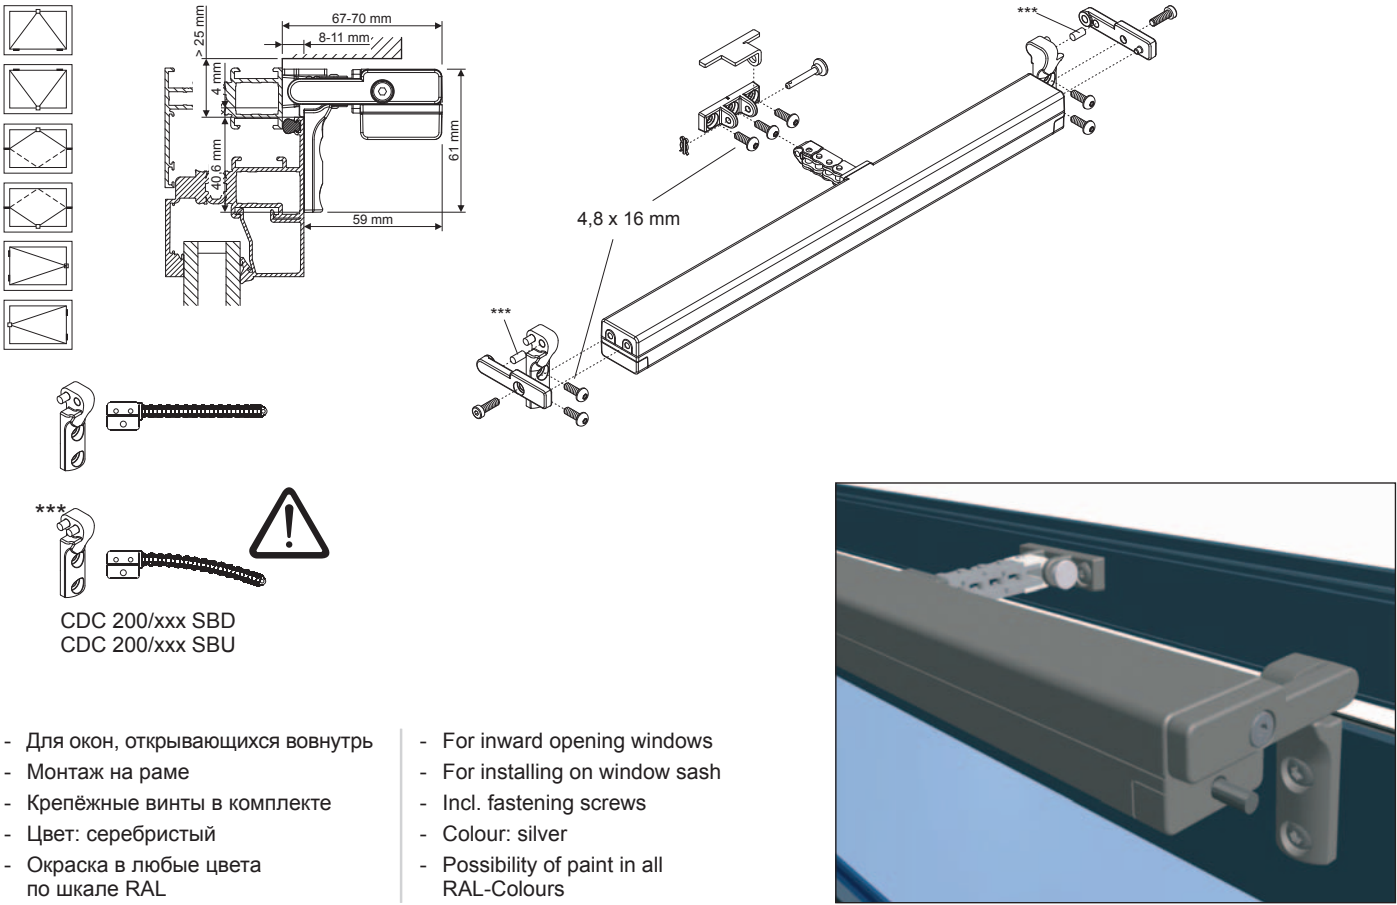

## bracket sets for CDC

CDC-BS066-VFI / CDC-BS088-VFO / CDC-BS077-VSI

CDC-BS066-VFI Монтаж на раме окна, откр. внутрь

CDC-BS066-VFI mounting on outer frame, inwards

- Для окон с отрыванием вовнутрь
- Монтаж на внешней раме
- Крепёжные винты в комплекте
- Цвет: серебристый
- Окраска в любые цвета По шкале RAL

- For inward opening windows
- For installing on outer frame
- Incl. fastening screws
- Colour: silver
- Possibility of paint in all RAL-Colours

CDC-BS088-VFO Монтаж на внеш. раме, откр. наружу

CDC-BS088-VFO mounting on outer frame, outwards

- Для окон, открывающихся вовнутрь
- Для монтажа на раме
- Крепёжные винты в комплекте
- Цвет: серебристый
- Окраска в любые цвета по шкале RAL

- For outward opening windows
- For installing on frame
- Incl. fastening screws
- Colour: silver
- Possibility of paint in all RAL-Colours