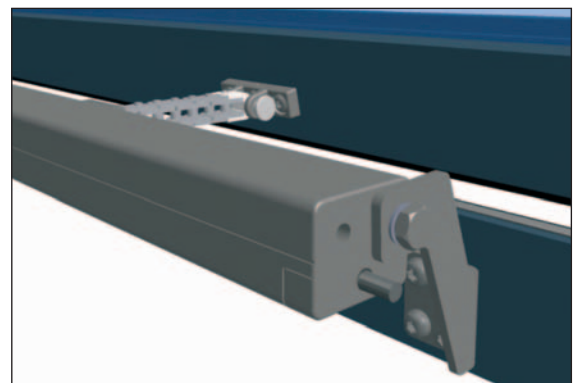

## bracket sets for CDC

CDC-BS066-VFI / CDC-BS088-VFO / CDC-BS077-VSI

CDC-BS066-VFI Монтаж на раме окна, откр. внутрь

CDC-BS066-VFI mounting on outer frame, inwards

- Для окон с отрыванием вовнутрь
- Монтаж на внешней раме
- Крепёжные винты в комплекте
- Цвет: серебристый
- Окраска в любые цвета По шкале RAL

- For inward opening windows
- For installing on outer frame
- Incl. fastening screws
- Colour: silver
- Possibility of paint in all RAL-Colours

CDC-BS088-VFO Монтаж на внеш. раме, откр. наружу

CDC-BS088-VFO mounting on outer frame, outwards

- Для окон, открывающихся вовнутрь
- Для монтажа на раме
- Крепёжные винты в комплекте
- Цвет: серебристый
- Окраска в любые цвета по шкале RAL

- For outward opening windows
- For installing on frame
- Incl. fastening screws
- Colour: silver
- Possibility of paint in all RAL-Colours