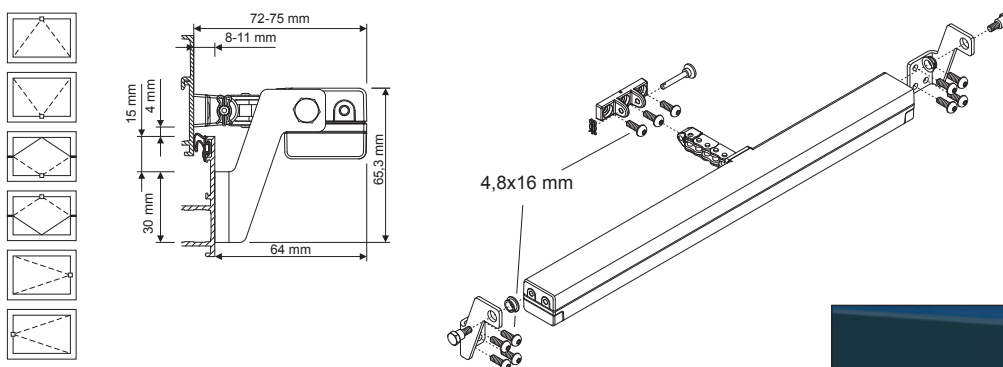

## bracket sets for CDC

CDC-BS066-VFI / CDC-BS088-VFO / CDC-BS077-VSI

CDC-BS066-VFI Монтаж на раме окна, откр. внутрь

CDC-BS066-VFI mounting on outer frame, inwards

- Для окон с отрыванием вовнутрь
- Монтаж на внешней раме
- Крепёжные винты в комплекте
- Цвет: серебристый
- Окраска в любые цвета По шкале RAL

- For inward opening windows
- For installing on outer frame
- Incl. fastening screws
- Colour: silver
- Possibility of paint in all RAL-Colours

CDC-BS088-VFO Монтаж на внеш. раме, откр. наружу

CDC-BS088-VFO mounting on outer frame, outwards