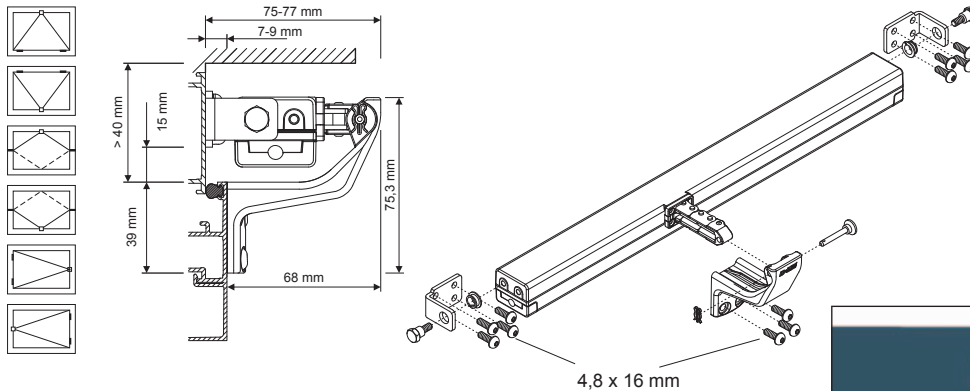

# Кронштейны для CDC

## bracket sets for CDC

CDC-BS066-VFI / CDC-BS088-VFO / CDC-BS077-VSI

CDC-BS066-VFI Монтаж на раме окна, откр. внутрь

CDC-BS066-VFI mounting on outer frame, inwards

- Для окон с отрыванием вовнутрь
- Монтаж на внешней раме
- Крепёжные винты в комплекте
- Цвет: серебристый
- Окраска в любые цвета По шкале RAL

- For inward opening windows
- For installing on outer frame
- Incl. fastening screws
- Colour: silver
- Possibility of paint in all RAL-Colours

CDC-BS088-VFO Монтаж на внеш. раме, откр. наружу

CDC-BS088-VFO mounting on outer frame, outwards

Тип	№ арт.	Вес/кг	Примечания
Type	Ord.-No.	Weight/kg	Comment
CDC-BS066-VFI	25.AFJ.KS	0,30	
CDC-BS077-VSI	25.AFH.KS	0,30	
CDC-BS088-VFO	25.AFK.KS	0,30	

Тип	№ арт.	Вес/кг	Примечания
Type	Ord.-No.	Weight/kg	Comment
DTP 1	68.700.39	0,35	Шаблон для сверления CDC-BS066-VFI Drilling template for CDC-BS066-VFI
DTP 2	68.700.40	0,35	Шаблон для сверления CDC-BS077-VSI Drilling template for CDC-BS077-VSI
DTP 3	68.700.41	0,35	Шаблон для сверления CDC-BS088-VFO Drilling template for CDC-BS088-VFO